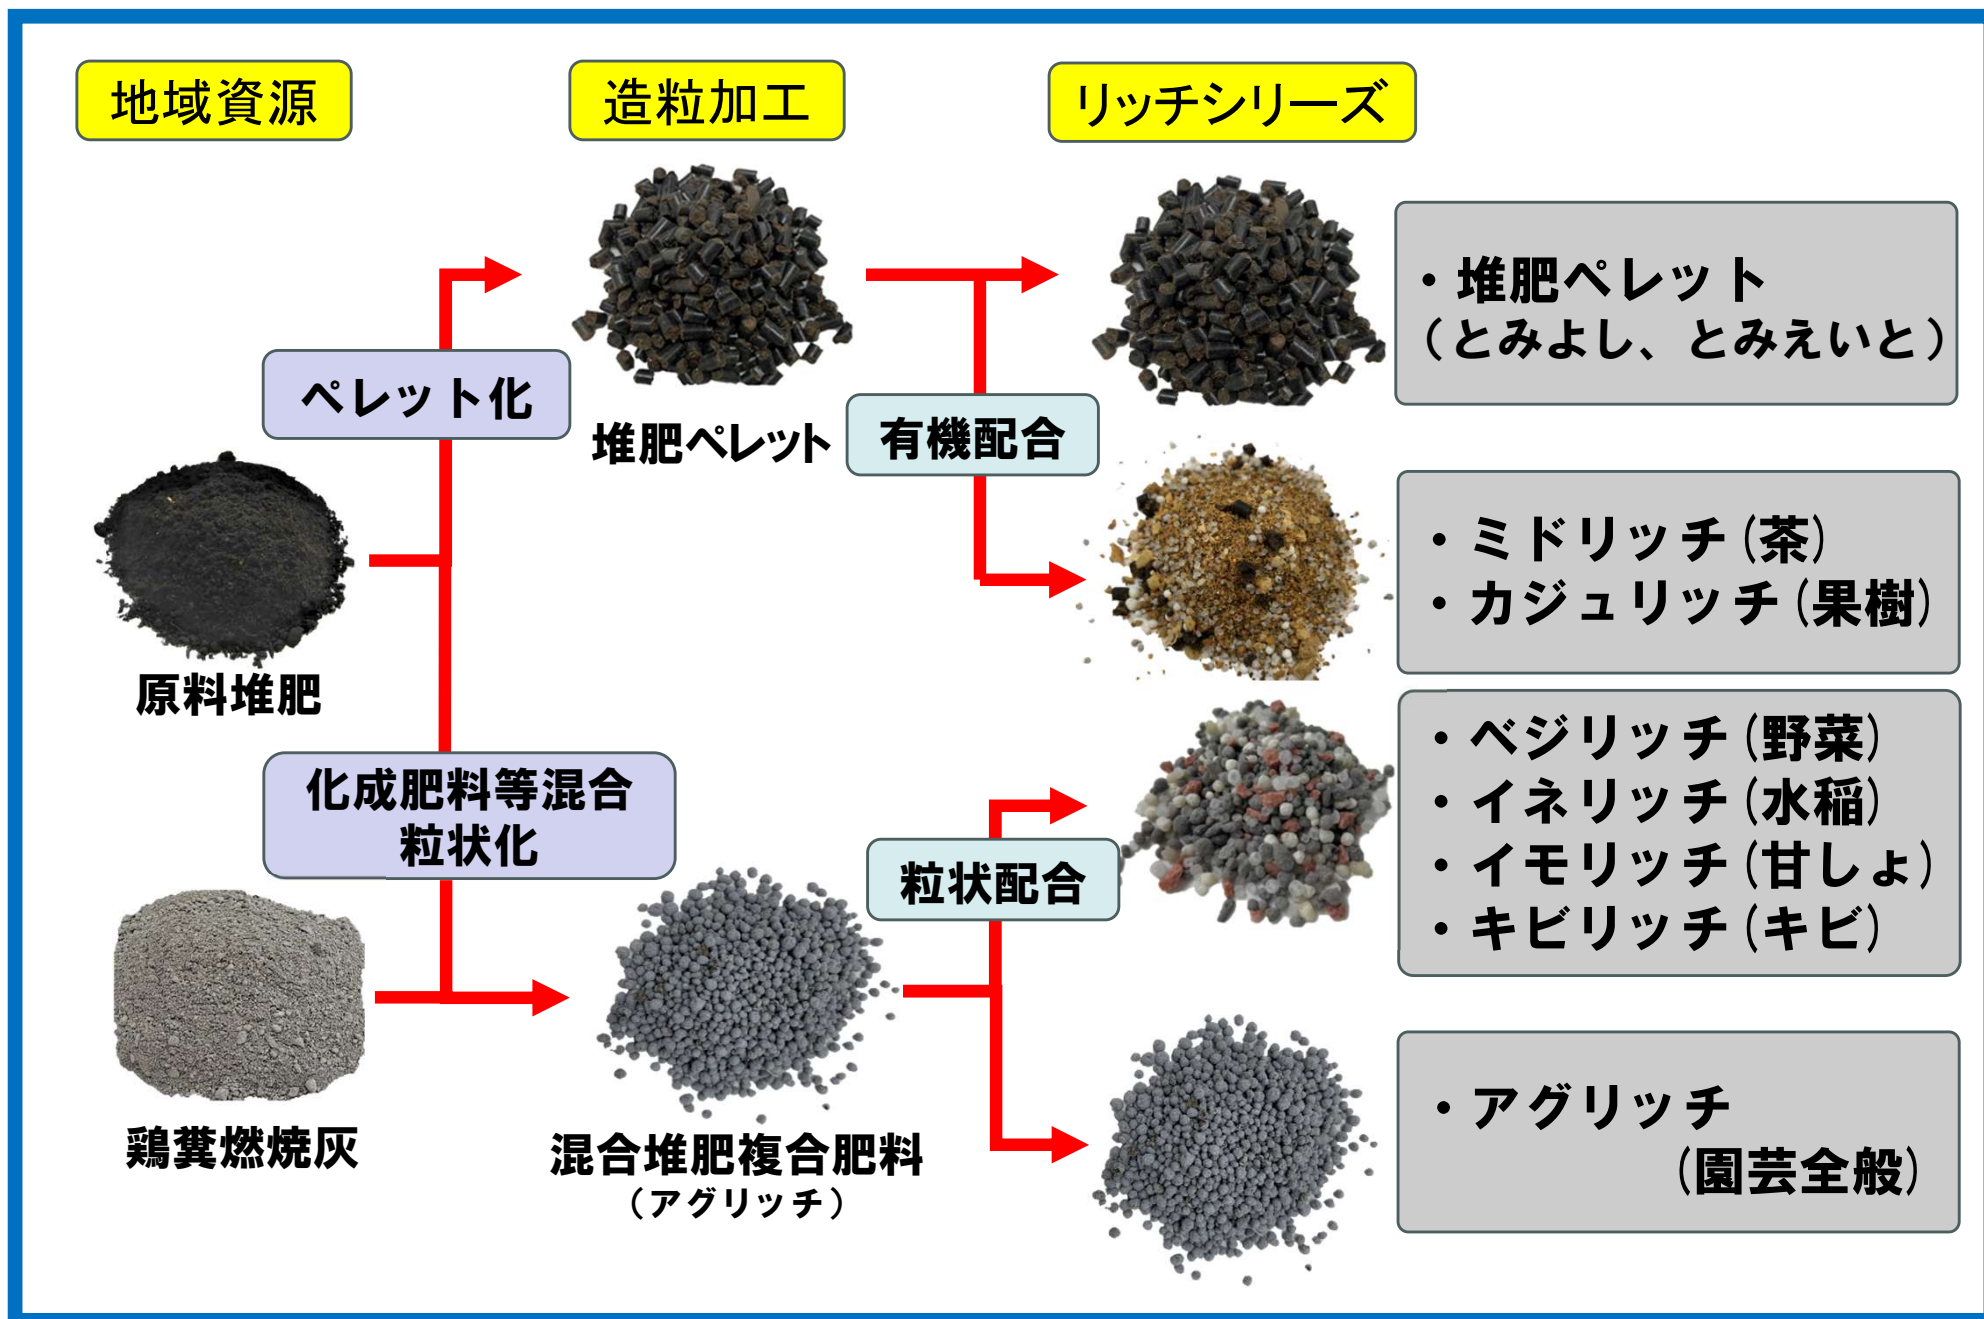

# ○地域資源の活用方法

# ○ 地域資源を活用した低コスト肥料の取組み

ミドリッチ茶1号	ミドリッチ茶2号	ミドリッチ茶3号	ミドリッチ茶4号	ミドリッチ茶5号	ミドリッチ茶6号	ミドリッチ茶 エース秋	ミドリッチ茶 エース春	ミドリッチ茶 ゴールド	有機リッチ1号	リッチ14		
												
8-4-1 Mg4	8-2.5-0 Mg3.5	8-2-0 Mg2	8-4-1.5	9-4-0.8	7-3.5-1.5	9-3-3	8-3-2.5 Mg3.5	12-3-1 Mg3.5	6-3.5-2.5	14-14-14		
140.1 t	935.0 t	692.5 t	607.6 t	385.5 t	227 t	667.2 t	355.2 t	468.9 t	1,168.1 t	98.9 t		
アグリッチ	ベジリッチ1号	ベジリッチ2号	ベジリッチ特号	豆リッチ	オクリッチ	かぼりっち	イモリッチ	青果用 イモリッチ	キャロリッチ	べぶりっち		
												
8-8-8Mg3	14-10-10 Mn0.3B0.1	14-10-10	14-10-10 Mn0.5B0.2	13-11-11 Mg1	16-8-8	15-10-10	8-12-20	6-12-12	12-12-12	15-10-10		
181.9 t	438.5 t	66.6 t	108.6 t	57.0 t	21.4 t	19.9 t	563.7 t	15.2 t	34.6 t	1,029.1 t		
種子島えんどう リッチ	はなりっち	一発きくど んリッチ改	たけりっち	やさいの王国 リッチ1号	やさいの王国 リッチ2号	イネリッチ	一発イネリッチ 早期用	一発イネリッチ 普通期用	一発イネリッチ 晩生用	イネリッチ2号		
												
13-10- 10Mg2	16-6-10	17-1.5-11	無地袋	無地袋	無地袋	12-14-10	16-12-12	16-13-13	20-10-9	12-14-10		
12 t	10.2 t	12.8 t	0 t	0 t	0 t	620.9 t	175.9 t	289.1 t	122.9 t	0.2 t		
一発イネリッチ 早期用2号	一発イネリッチ 普通期用2号	一発イネリッチ 晩生用2号	カジュリッチ1号	カジュリッチ2号	やくしま果樹リッチ 奄美キビリッチ	熊毛キビリッチ	マルチリッチ	熊毛キビリッチ2号	ソイルリッチ	カジュリッチ特号		
												
16-12-12	16-13-13	20-10-9	11-5-5	Mn0.25 B0.15	12-5-4	8-4-4	15-10-6	12-15-8	13-1-1 Mg3 Mn0.1	12-20-10	8-3.5-2.5 Mg0.7	Mn0.3 B0.2
0 t	3.9 t	0.9 t	113.0 t	98.7 t	132.4 t	29.1 t	290.0 t	30.0 t	0 t	114.2 t	6.0 t	

令和8年3月末 (4~3月) 出荷実績：10,350 t

※リッチシリーズ供給開始 (令和4年7月~) からの出荷実績：31,548 t