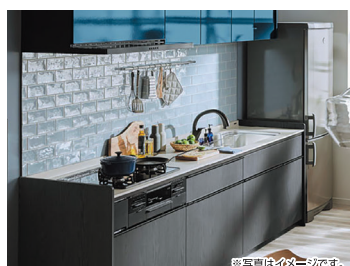

## システムキッチン

シエラS:壁付けタイプ

**おすすめ POINT!!** インテリアに馴染むスタイリッシュなキッチン  
●大きなポケットがある“スキットシンク”

定価897,600円(税込)～

**特別価格** **539,000円**～  
工事費別途