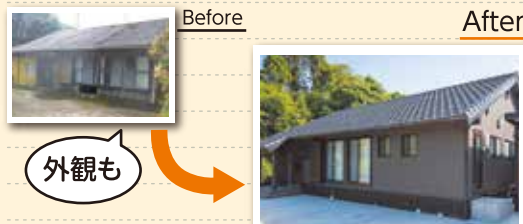

【開催時間】

10:00~16:00

※内容・日時は変更になる場合がございます。予めご了承ください。

困り事や (無料)
お悩み解決の第一歩!

住まいのお悩み相談会

大規模リフォーム、古民家再生など
多種多様なリフォーム実績のある
住友不動産にお任せ下さい!

ご自宅の資料(図面、写真など)
お持ち下さい!

※写真、イラストはイメージです。

カンタンな
手描きでも大丈夫です!
ぜひ、お持ち下さい。

施工例 築102年 一軒家の場合

見違えるほどキレイに、新しく!!

空き家相談 相続 整理 管理 保存 活用

自宅、空き家、アパート、店舗等の空き家管理・保存・活用等による貸家・売却・相続等の
各種相談に、経験豊富な専門家が丁寧にお応えいたします。
この機会をきっかけと一緒に「空き地・空き家」について生前整理として考えてみませんか。

NPO 法人結の夢来人・絆プロジェクト 鹿児島市下伊敷2丁目12-10