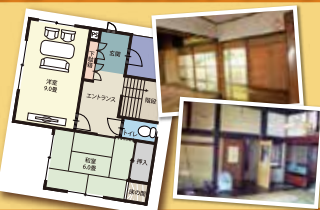

安心の完全予約制

お電話でのご予約は

下記電話番号まで

0120-093-305

ネットのご予約は

新築そっくりさん 鹿児島

http://www.sokkuri3.com

スマートフォン
からも
簡単アクセス

新型コロナウイルス感染防止対策実施中

アルコール消毒液を設置しておりますので、ご入場の際はご使用をお願いいたします。弊社スタッフはマスク着用とさせていただきます。ご来場の際はマスクの着用をお願いいたします。また、風邪のような症状のある場合など体調の悪い場合には、ご来場をお控えいただきますようお願い申し上げます。

JA北さつま & 住友不動産の新築そっくりさん

住まいのまるごと

個別対応

展示多数

入場相談無料

リフォーム相談会

まるごとリフォーム・建替えをお考えの方必見!

開催日

2022. 6/17(金)・18(土)

会場

JA北さつま 樋脇支所

薩摩川内市樋脇町
市比野174-1

P 駐車場完備

【開催時間】

10:00~16:00

※内容・日時は変更になる場合がございます。予めご了承ください。

困り事や (無料)
お悩み解決の第一歩!

住まいのお悩み相談会

大規模リフォーム、古民家再生など
多種多様なリフォーム実績のある
住友不動産にお任せ下さい!

ご自宅の資料(図面、写真など)
お持ち下さい!

※写真、イラストはイメージです。

カンタンな
手描きでも大丈夫です!
ぜひ、お持ち下さい。