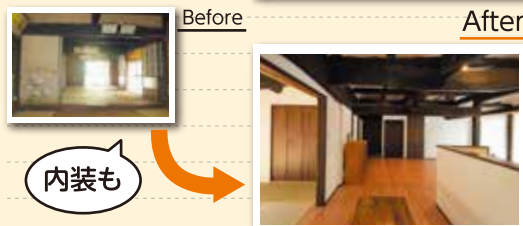

施工例 築102年 一軒家の場合

見違えるほどキレイに、新しく!!

空き家相談 相続 整理 管理 保存 活用

自宅、空き家、アパート、店舗等の空き家管理・保存・活用等による貸家・売却・相続等の
各種相談に、経験豊富な専門家が丁寧にお応えいたします。
この機会をきっかけと一緒に「空き地・空き家」について生前整理として考えてみませんか。

NPO 法人結の夢来人・絆プロジェクト 鹿児島市下伊敷2丁目12-10

今のお住まいに不安や
ご不満はありませんか?

建物 無料診断

会場にて
受付いたします!

建物無料診断で
安心の住まいに!

※地盤調査、アスベストのサンプリング分析
調査は有料となります。

事前予約ご来場特典

最大で商品券1,000円(税込)分プレゼント!

事前予約&ご来場の、
アンケートにもれなく
ご記入いただいた方に!

先着
20名様
限り

農協共通
商品券
500円(税込)分プレゼント

※後日、1週間以内に郵送、または持参させていただきます。

さらに! 当日会場にて

建物調査を依頼
されたお客様に

農協共通
商品券
500円(税込)分プレゼント

※後日、建物調査に伺った際のお渡しとなります。

さらに! ご成約特典

期間中ご来場の上、
ご成約頂いた方に
(2022年8月末までに成約金額
税込500万円以上の工事に限り)

期間中
先着3名様
限り

ガス衣類乾燥機
「乾太くん」
(Rinnai)
プレゼント!!

※当社指定の商品となります。※取付費用は別途必要です。

※プレゼントは、それぞれ限定数に達し次第終了いたします。予めご了承下さい。※農協共通商品券は、後日のお渡しとなります。※農協共通商品券は1家族様ごとに500円(税込)分、又は最大で1000円(税込)分プレゼントいたします。※農協共通商品券は全国の農協、その他でお使い頂けます。詳しくは農協担当者にお問い合わせください。

●お問合せ・申し込みは

●施工

JA北さつま

TEL.0996-53-0940(本所経済課)

薩摩郡さつま町虎居745

JA鹿児島県経済連

鹿児島市鴨池新町15番地

—信用と創造—

住友不動産

新築そっくりさん 鹿児島営業所